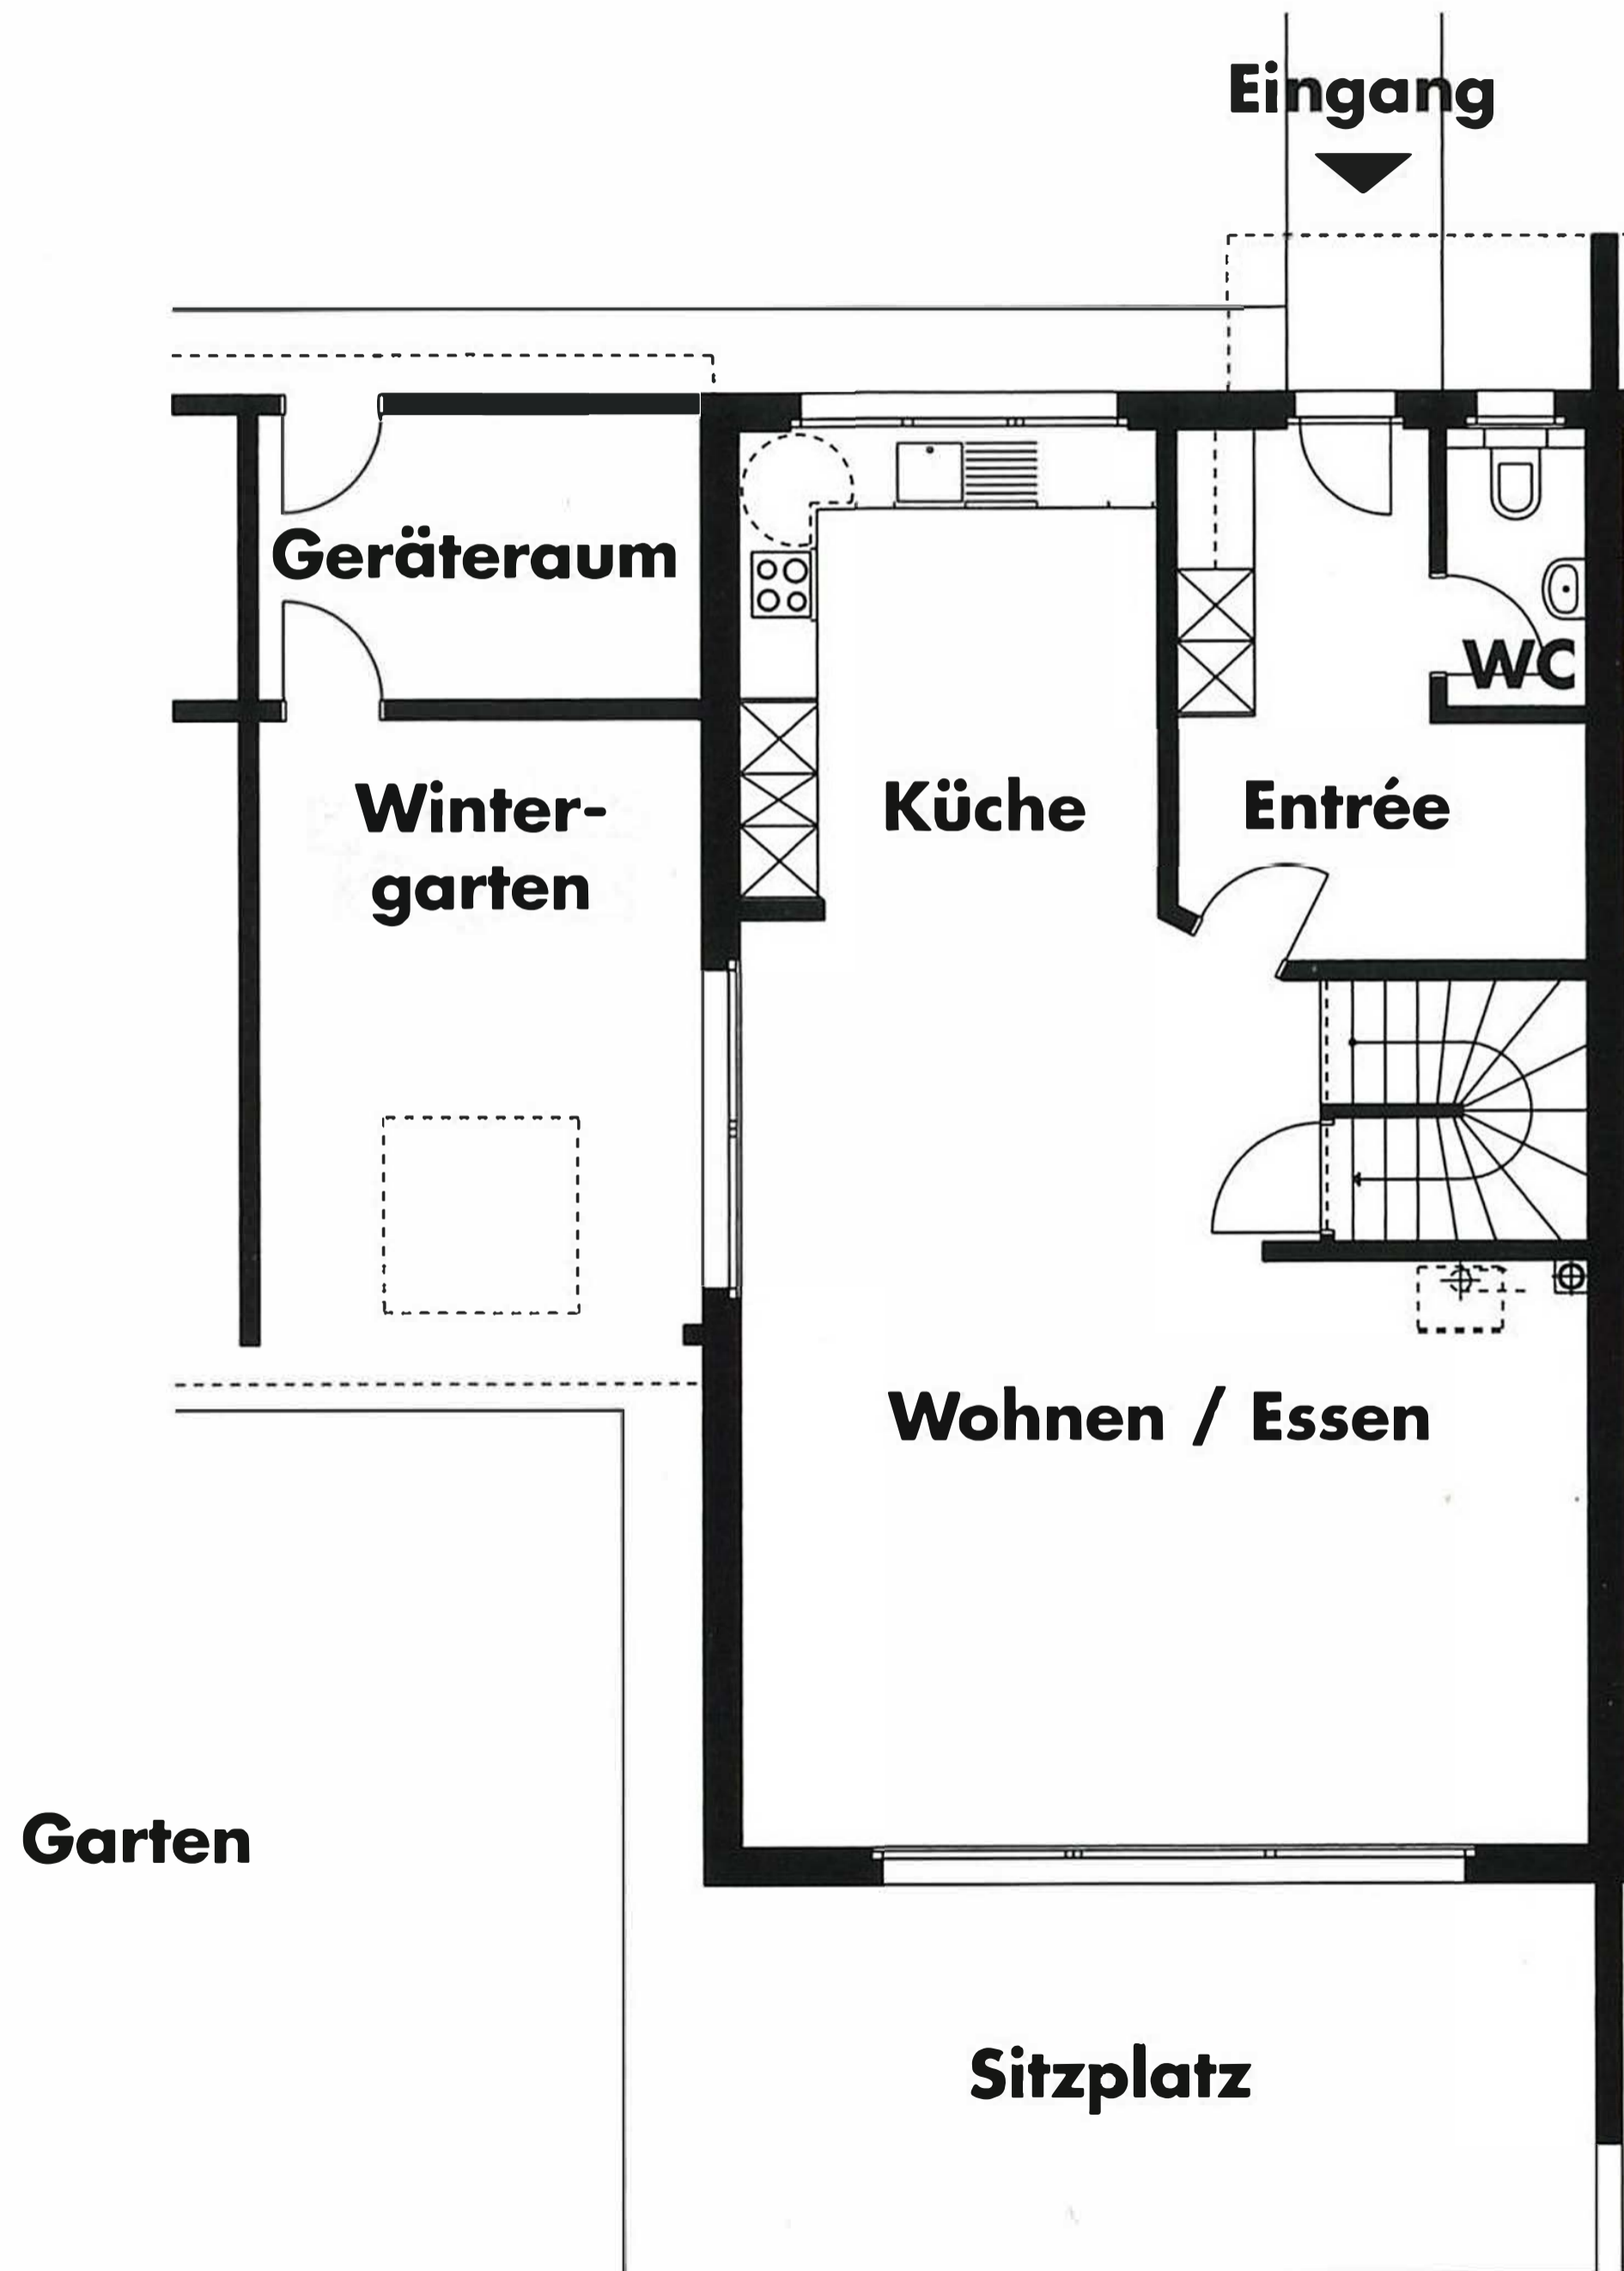

ERDGESCHOSS

Nettowohnflächen

Haus	10
Wohnen/Essen	45.5 m ²
Küche	14.0 m ²
Entrée	10.5 m ²
WC	2.0 m ²

Aussennutzflächen

Geräteraum	9.0 m ²
Sitzplatz offen	25.0 m ²
Sitzplatz gedeckt	19.0 m ²

OBERGESCHOSS

Nettowohnflächen

Haus	10
Eltern	17.5 m ²
Zimmer 1	14.5 m ²
Zimmer 2	13.0 m ²
Zimmer 3	14.5 m ²
Bad/Dusche/WC	6.5 m ²
Vorplatz	5.0 m ²

25

7.08

30

Hobby Raum -
BüRo BF.
28.0m²

HAUS 10

3.98⁵

15

15

E130

2.00

E130

15

KELLER
BF. 23.0m²

HEIZEN/
Sauna. BF.
15.0m²

4.38⁵