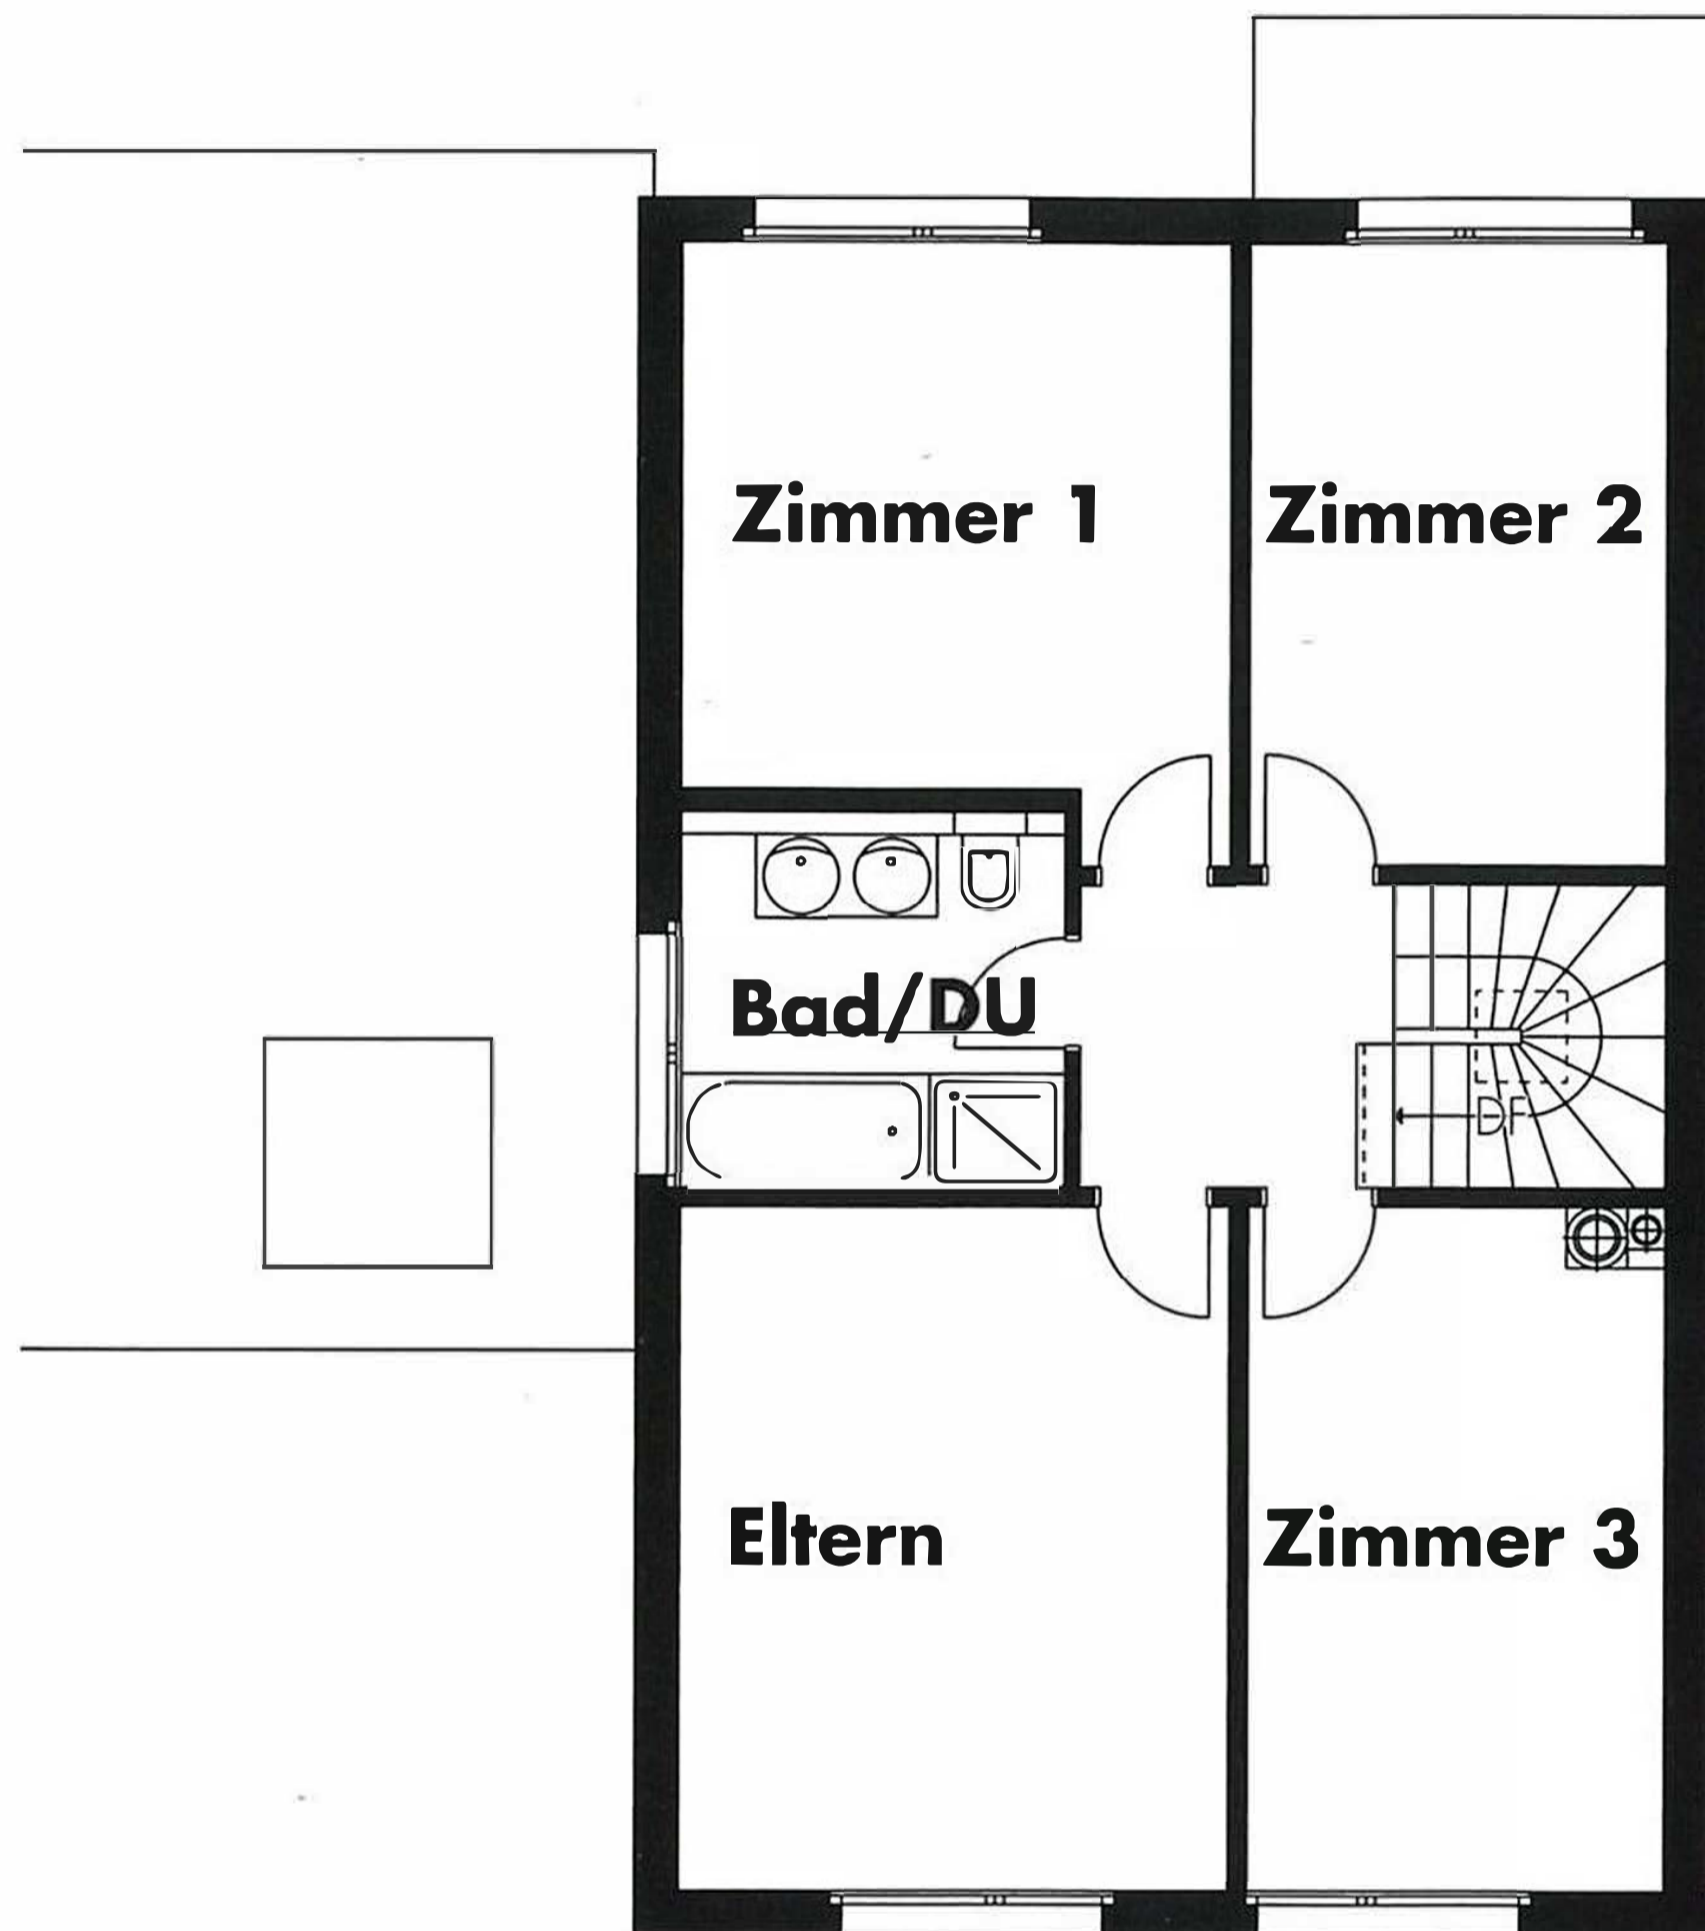

ERDGESCHOSS

Nettowohnflächen

Haus	10
Wohnen/Essen	45.5 m ²
Küche	14.0 m ²
Entrée	10.5 m ²
WC	2.0 m ²

Aussennutzflächen

Geräteraum	9.0 m ²
Sitzplatz offen	25.0 m ²
Sitzplatz gedeckt	19.0 m ²

OBERGESCHOSS

Nettowohnflächen

Haus	10
Eltern	17.5 m ²
Zimmer 1	14.5 m ²
Zimmer 2	13.0 m ²
Zimmer 3	14.5 m ²
Bad/Dusche/WC	6.5 m ²
Vorplatz	5.0 m ²

25

7.08

30

Hobby Raum -
BüRo BF.
28.0m²

HAUS 10

3.98⁵

15

15

E130

2.00

E130

15

KELLER
BF. 23.0m²

HEIZEN/
Sauna. BF.
15.0m²

4.38⁵